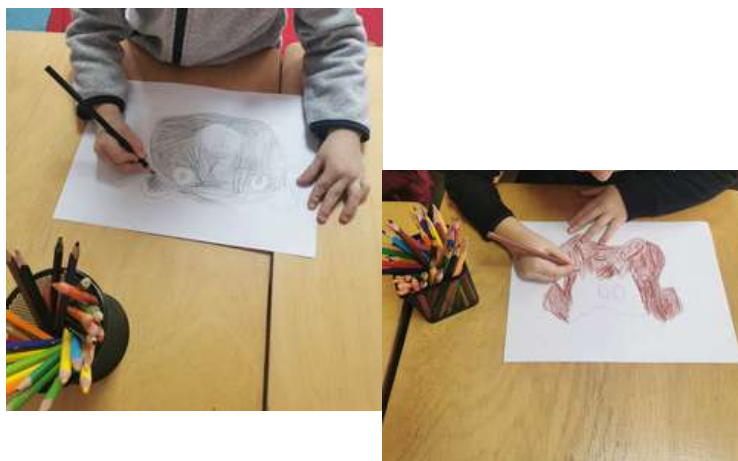

Repovestire prin desen

Profesor: Ionela Grapini
Grădinița cu Program Prelungit Sângeorz-Băi
Cluster: BN
Aria de intervenție: Comprehensiune