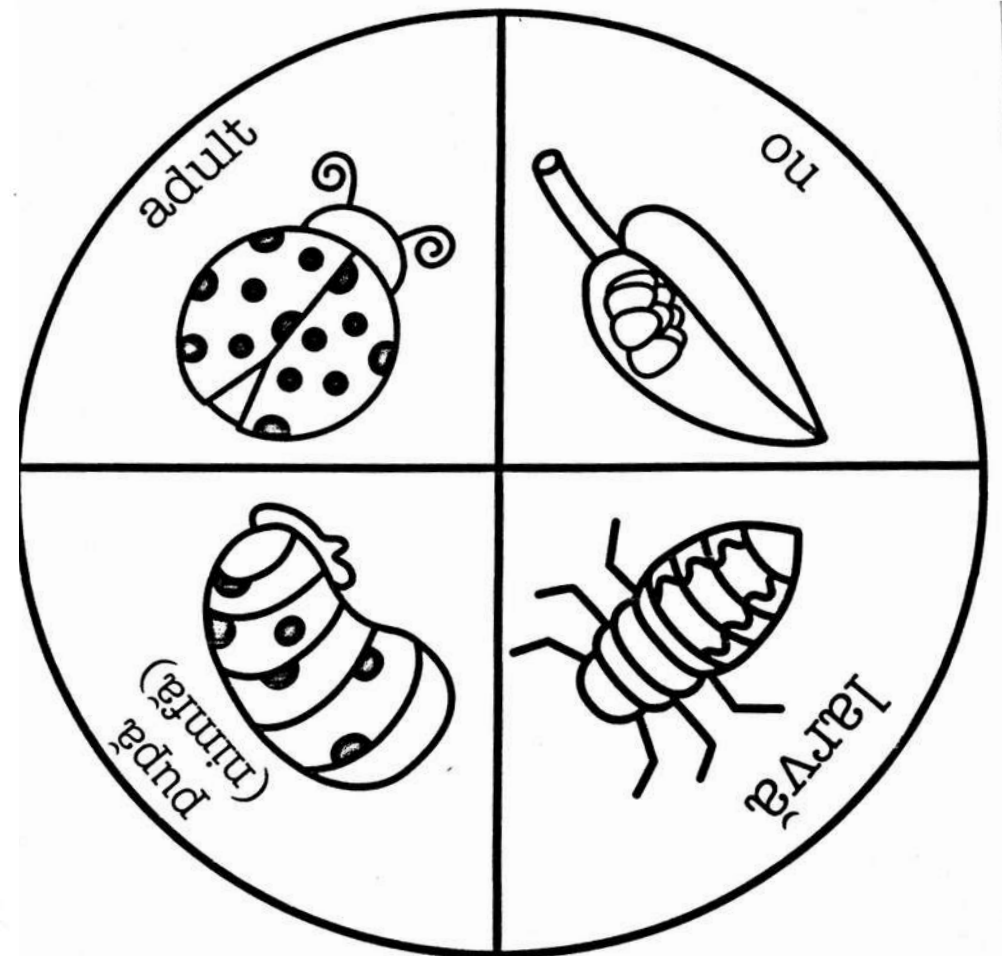

Profesori: Liliana Mursa și Mihaela Negru

Cluster: HD - Brad

Aria de intervenție: Comprehensiune